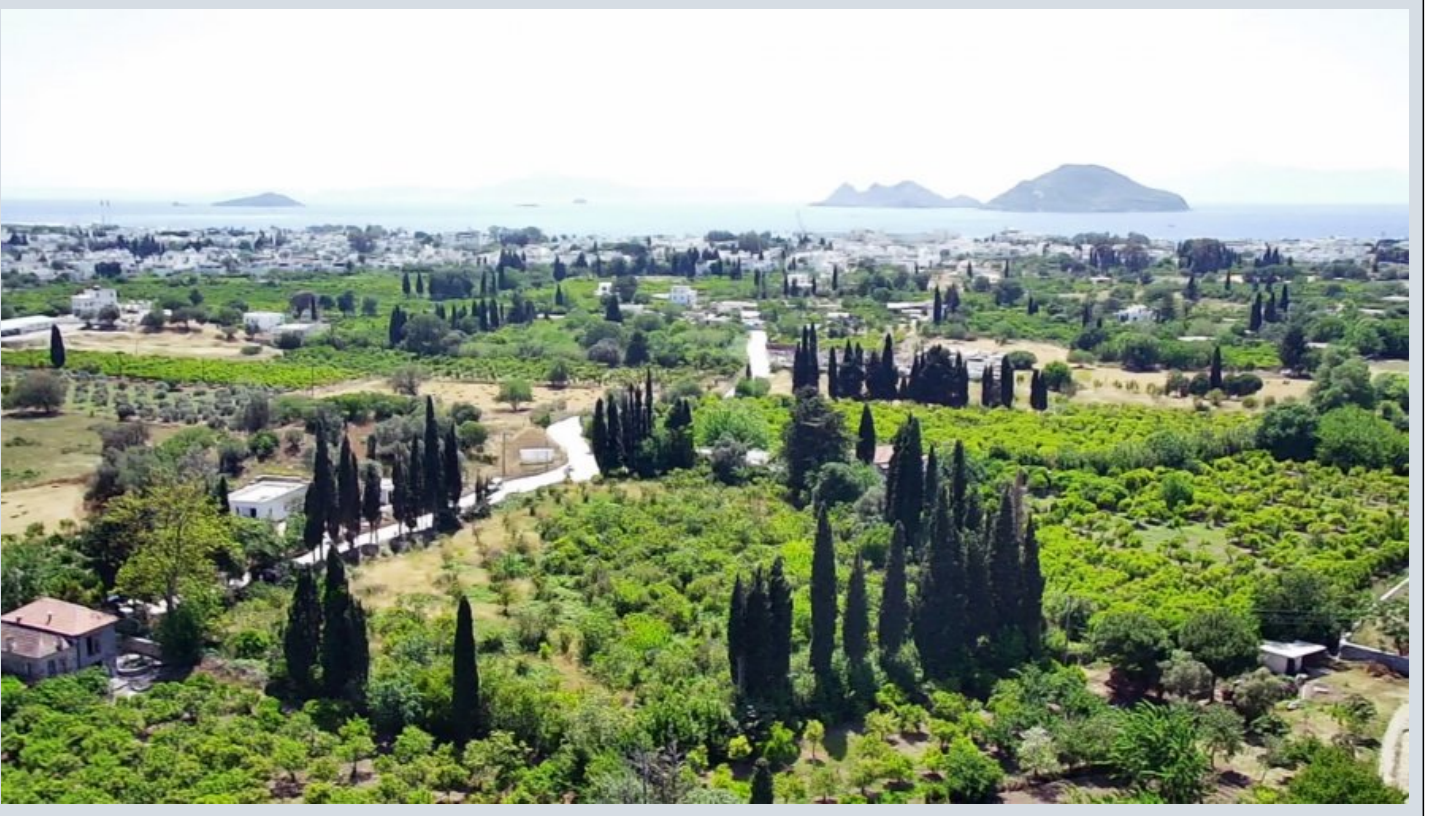

Bodrum Turgutreis Gümürlük Yoluna yakın 7600 m2 arsa Ref-2360 Muğla / Bodrum

For Sale - Garden 1,200,000 € | 7,500 m2 Muğla / Bodrum

Deed Status : Detached Parcels

NAZAR EMLAK

Telefon +90 252-382 91 19
Cep Telefonu +90 532-672
18 72