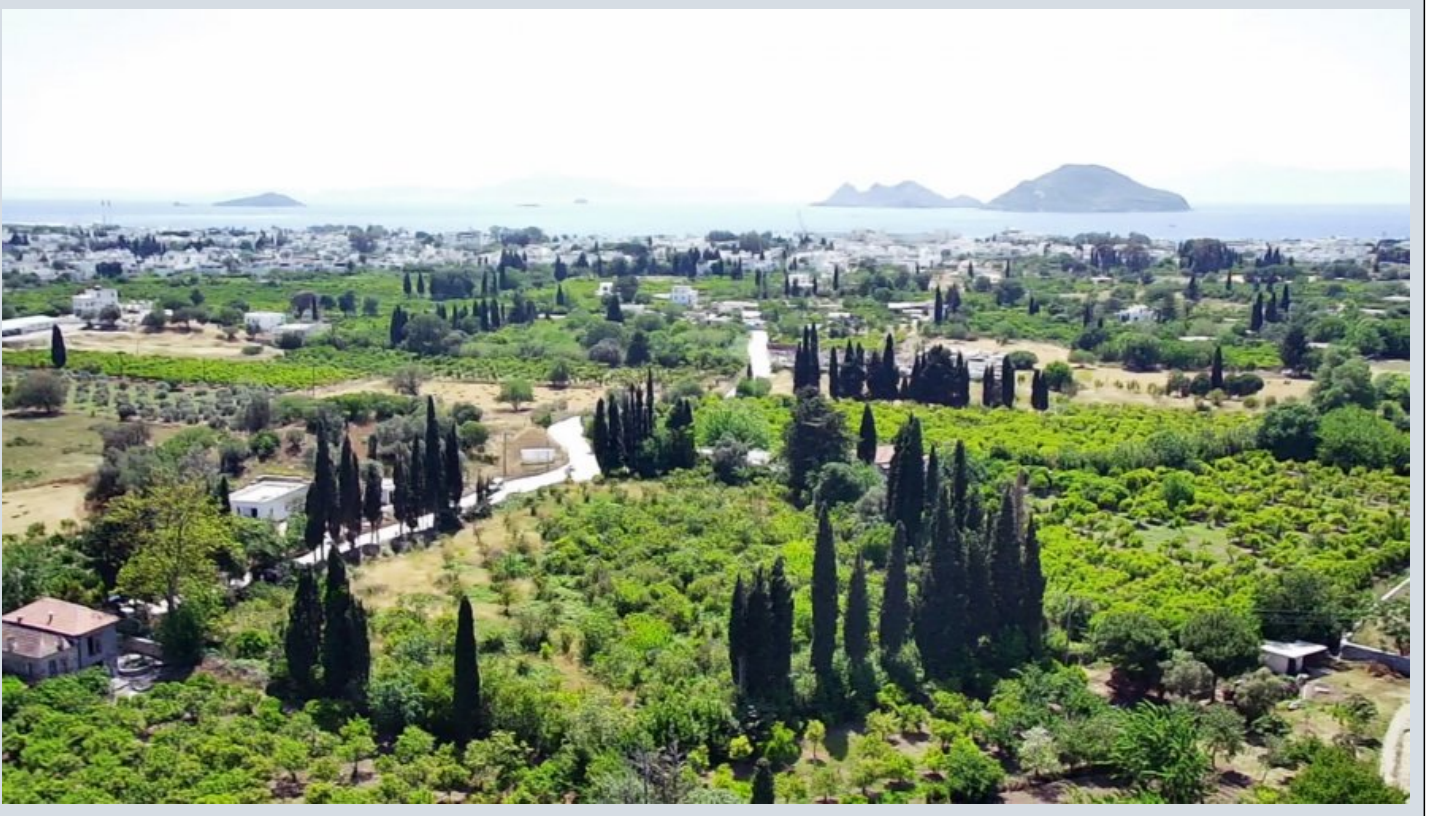

## Bodrum Turgutreis Gümüşlük Yoluna yakın 7600 m2 arsa Ref-2360 Muğla / Bodrum

Satılık - Bahçe 1,200,000 € | 7,500 m2 Muğla / Bodrum

Tapu Durumu : Müstakil Parsel

NAZAR EMLAK

Telefon +90 252-382 91 19  
Cep Telefonu +90 532-672  
18 72