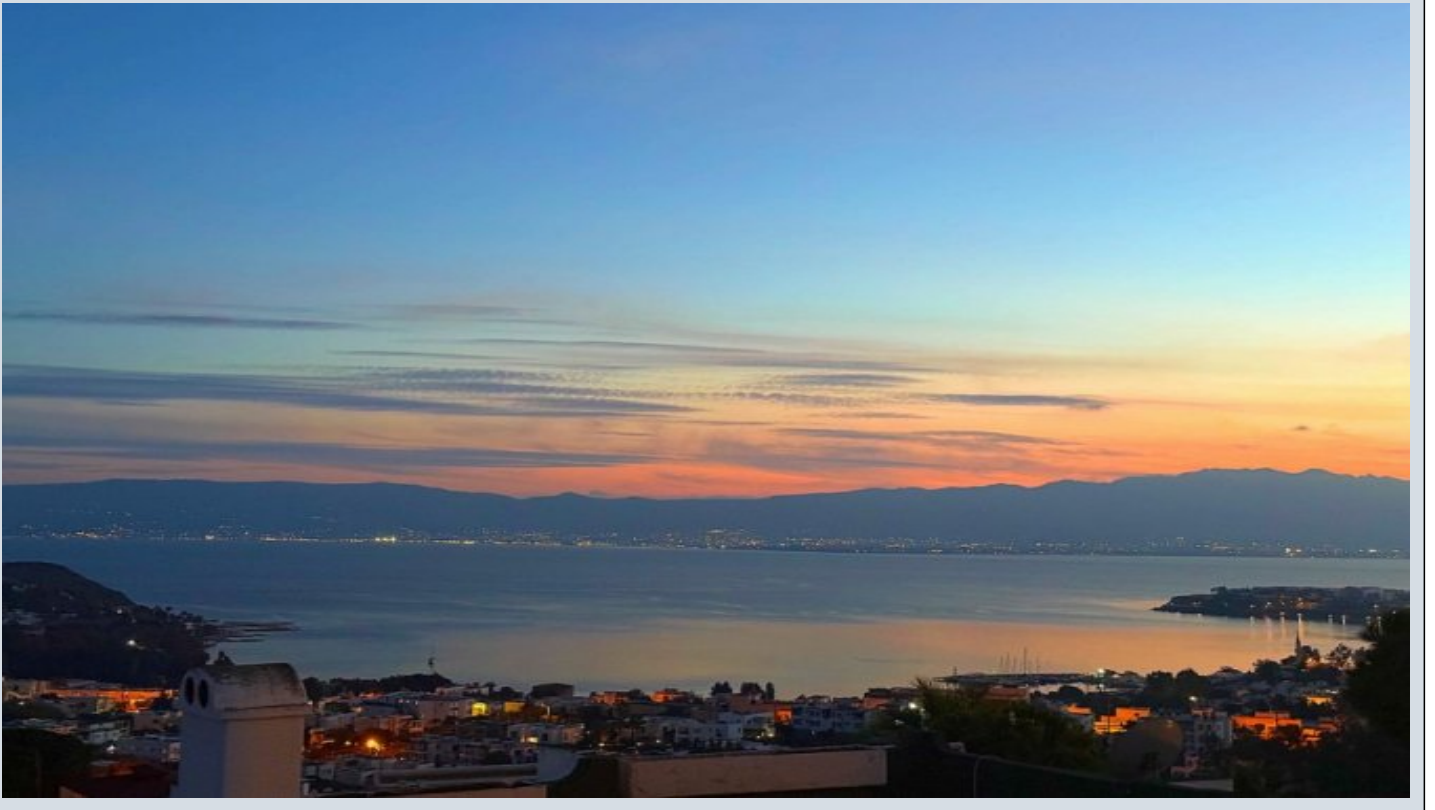

NAZAR EMLAK'TAN AKYARLAR KARAİNCİR DE SATILIK YAZLIK VİLLA REF-3205 Muğla / Bodrum

15,000,000 TL | 120 m2 Muğla / Bodrum الی ف - عیبلل

- 2 : فرغلا ددع
- 1 : نولاصل ددع
- 2 : تامامحل ددع
- سكل بود : لكیهل اعون
- ةنائل دیل : ةلودلا لكیہ
- غراف : مادختسال اعضو
- ءابرهك : دوقول اعون
- بونج : لكیهل باناوج
- قرشلا : قرفشلا مقرر
- 2 : تیل اوئل ددع

NAZAR EMLAK
+90 252-382 91 19 فتاه
+90 532-672 18 ل اوجل مقرر
72

BODRUM NAZAR EMLAK
+90 252-382 91 19 فتاه
+90 532-672 18 ل اوجل مقرر
72
- سكاف

GAZİ MUSTAFA KEMAL
BULVARI NO:13/1
TURGUTREİS-BODRUM-MUĞ
LA
www.bodrumnazaremlak.co
m
bodrumnazaremlak@mynet.